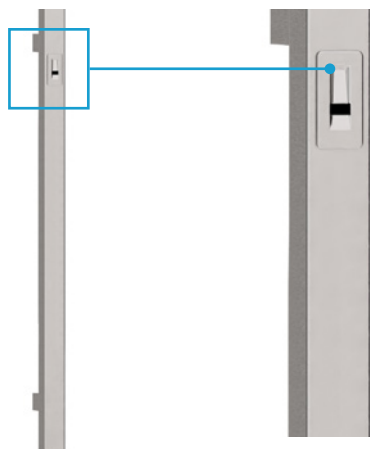

MANIGLIONE "XT"

Maniglione singolo con lettore biometrico Ekey
Sezione: 35x35 mm
Lettore di impronte e cavo da 1200 mm inclusi
Attacco per coppia o singolo maniglione incluso
Materiale: acciaio Aisi 304

*Articolo disponibile su ordinazione