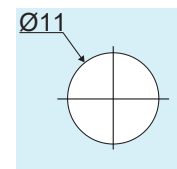

| 70 |

|| 40

|| 40