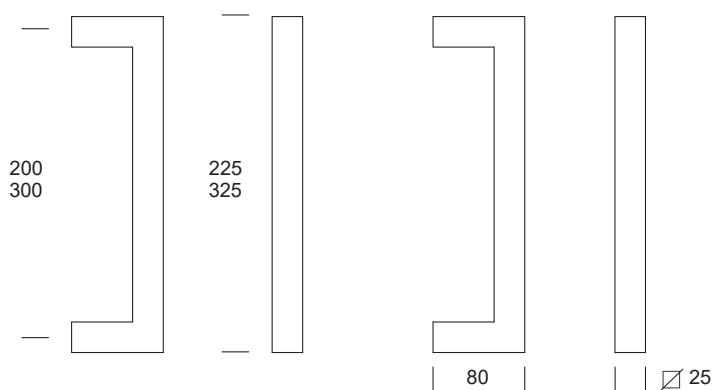

## MANIGLIONE "ROS"

Maniglione singolo

Sezione: 25x25 mm, lunghezza 1032 mm, interasse 1000 mm

Attacco per coppia o singolo maniglione incluso

Materiale: acciaio Aisi 304

**\*Articolo disponibile su ordinazione**

## MANIGLIONE "VER"

Maniglione singolo

Sezione: 25x25 mm

Attacco per coppia o singolo maniglione incluso

Materiale: acciaio Aisi 304

**\*Articolo disponibile su ordinazione**

Codice	Lunghezza	Interasse	Finitura
80080021	225 mm	200 mm	Inox satinato
80080023	225 mm	200 mm	Nero opaco 9005
80080025	325 mm	300 mm	Inox satinato
80080027	325 mm	300 mm	Nero opaco 9005
80080029	Custom - Lunghezza min. 250 max. 1500 mm		Inox satinato

## MANIGLIONE "RON"

Maniglione singolo

Sezione: 25x25 mm

Attacco per coppia o singolo maniglione incluso

Materiale: acciaio Aisi 304

**\*Articolo disponibile su ordinazione**

**\*Disponibile 20x20 e 30x30 su richiesta**

**\*Disponibile In acciaio Aisi 316L su richiesta**

| 70 |

|| ∅ 25

Codice	Lunghezza	Interasse	Finitura
80080041	460 mm	300 mm	Inox satinato
80080043	460 mm	300 mm	Nero opaco 9005
80080045	660 mm	500 mm	Inox satinato
80080047	660 mm	500 mm	Nero opaco 9005
80080049	960 mm	800 mm	Inox satinato
80080051	960 mm	800 mm	Nero opaco 9005
80080053	1160 mm	1000 mm	Inox satinato
80080055	1160 mm	1000 mm	Nero opaco 9005
80080057	Custom 25x25 - Lungh. min. 250 max. 1500 mm		Inox satinato
80080059	Custom 30x30 - Lungh. min. 501 max. 2500 mm		Inox satinato