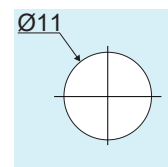

## MANIGLIONE "LAS"

Maniglione singolo con presa piatta curvata

Sezione: 40x10 mm

Attacco per coppia o singolo maniglione incluso

Materiale: acciaio Aisi 304

**\*Articolo disponibile su ordinazione**

Ø 25

Codice	Lunghezza	Interasse	Finitura
80080011	504 mm	300 mm	Inox satinato
80080013	504 mm	300 mm	Nero opaco 9005
80080015	804 mm	600 mm	Inox satinato
80080017	804 mm	600 mm	Nero opaco 9005

## MANIGLIONE "XT"

Maniglione singolo con lettore biometrico Ekey  
 Sezione: 35x35 mm  
 Lettore di impronte e cavo da 1200 mm inclusi  
 Attacco per coppia o singolo maniglione incluso  
 Materiale: acciaio Aisi 304

**\*Articolo disponibile su ordinazione**

∅ 35

38

∅ 30

Codice	Lunghezza	Interasse	Finitura
80080071	660 mm	500 mm	Inox satinato
80080073	660 mm	500 mm	Nero opaco 9005
80080075	1160 mm	1000 mm	Inox satinato
80080077	1160 mm	1000 mm	Nero opaco 9005
80080079	1660 mm	1500 mm	Inox satinato
80080081	1660 mm	1500 mm	Nero opaco 9005

## MANIGLIONI "ASH" - CON SERRATURA

Coppia di maniglioni con serratura  
 Sezione: 38x25 mm, lunghezza 1250 mm, interasse 1000 mm  
 Versione: chiave/nottolino  
 Pozzetto a pavimento incluso  
 Materiale: acciaio inox Aisi 304