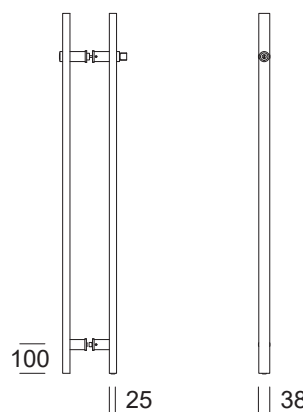

MANIGLIONI "ASH" - CON SERRATURA

Coppia di maniglioni con serratura
Sezione: 38x25 mm, lunghezza 1250 mm, interasse 1000 mm
Versione: chiave/nottolino
Pozzetto a pavimento incluso
Materiale: acciaio inox Aisi 304

*Articolo disponibile su ordinazione