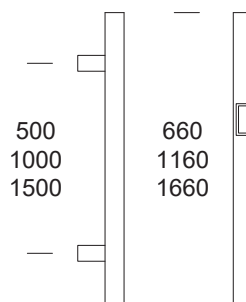

## MANIGLIONE "MIA"

Maniglione singolo con presa piatta

Sezione: 40x10 mm

Attacco per coppia o singolo maniglione incluso

Materiale: acciaio Aisi 304

**\*Articolo disponibile su ordinazione**

Codice	Lunghezza	Interasse	Finitura
80080031	500 mm	300 mm	Inox satinato
80080033	500 mm	300 mm	Nero opaco 9005
80080035	800 mm	600 mm	Inox satinato
80080037	800 mm	600 mm	Nero opaco 9005

## MANIGLIONE "LAS"

Maniglione singolo con presa piatta curvata

Sezione: 40x10 mm

Attacco per coppia o singolo maniglione incluso

Materiale: acciaio Aisi 304

**\*Articolo disponibile su ordinazione**

Ø 25

Codice	Lunghezza	Interasse	Finitura
80080011	504 mm	300 mm	Inox satinato
80080013	504 mm	300 mm	Nero opaco 9005
80080015	804 mm	600 mm	Inox satinato
80080017	804 mm	600 mm	Nero opaco 9005

**\*Articolo disponibile su ordinazione**

∅ 35

38

∅ 30

Codice	Lunghezza	Interasse	Finitura
80080071	660 mm	500 mm	Inox satinato
80080073	660 mm	500 mm	Nero opaco 9005
80080075	1160 mm	1000 mm	Inox satinato
80080077	1160 mm	1000 mm	Nero opaco 9005
80080079	1660 mm	1500 mm	Inox satinato
80080081	1660 mm	1500 mm	Nero opaco 9005

## MANIGLIONI "ASH" - CON SERRATURA

Coppia di maniglioni con serratura  
 Sezione: 38x25 mm, lunghezza 1250 mm, interasse 1000 mm  
 Versione: chiave/nottolino  
 Pozzetto a pavimento incluso  
 Materiale: acciaio inox Aisi 304