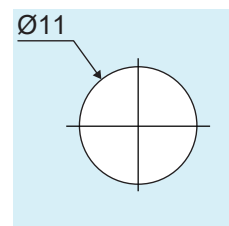

## MANIGLIONI "ASH" - CON SERRATURA

Coppia di maniglioni con serratura  
 Sezione: 38x25 mm, lunghezza 1250 mm, interasse 1000 mm  
 Versione: chiave/nottolino  
 Pozzetto a pavimento incluso  
 Materiale: acciaio inox Aisi 304

## MANIGLIONE "LAN"

Maniglione singolo

Sezione: Ø30 mm

Attacco per coppia o singolo maniglione incluso

**\*Articolo disponibile su ordinazione**

Codice	Lunghezza	Interasse	Finitura
80080201	380 mm	350 mm	Inox satinato Aisi 304
80080203	380 mm	350 mm	Nero opaco 9005
80080205	530 mm	500 mm	Inox satinato Aisi 304
80080207	530 mm	500 mm	Nero opaco 9005
80080209	830 mm	800 mm	Inox satinato Aisi 304
80080211	830 mm	800 mm	Nero opaco 9005
80080213	1030 mm	1000 mm	Inox satinato Aisi 304
80080215	1030 mm	1000 mm	Nero opaco 9005
80080217	Custom - Lunghezza min. 250 max. 2000 mm		Inox satinato Aisi 304