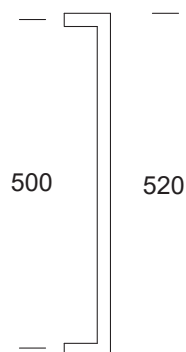

## MANIGLIONE "ROS"

Maniglione singolo

Sezione: 25x25 mm, lunghezza 1032 mm, interasse 1000 mm

Attacco per coppia o singolo maniglione incluso

Materiale: acciaio Aisi 304

**\*Articolo disponibile su ordinazione**

## MANIGLIONE "VER"

Maniglione singolo

Sezione: 25x25 mm

Attacco per coppia o singolo maniglione incluso

Materiale: acciaio Aisi 304

**\*Articolo disponibile su ordinazione**

Codice	Lunghezza	Interasse	Finitura
80080021	225 mm	200 mm	Inox satinato
80080023	225 mm	200 mm	Nero opaco 9005
80080025	325 mm	300 mm	Inox satinato
80080027	325 mm	300 mm	Nero opaco 9005
80080029	Custom - Lunghezza min. 250 max. 1500 mm		Inox satinato

**\*Disponibile In acciaio Aisi 316L su richiesta**

| 70 |

|| ∅ 25

Codice	Lunghezza	Interasse	Finitura
80080041	460 mm	300 mm	Inox satinato
80080043	460 mm	300 mm	Nero opaco 9005
80080045	660 mm	500 mm	Inox satinato
80080047	660 mm	500 mm	Nero opaco 9005
80080049	960 mm	800 mm	Inox satinato
80080051	960 mm	800 mm	Nero opaco 9005
80080053	1160 mm	1000 mm	Inox satinato
80080055	1160 mm	1000 mm	Nero opaco 9005
80080057	Custom 25x25 - Lungh. min. 250 max. 1500 mm		Inox satinato
80080059	Custom 30x30 - Lungh. min. 501 max. 2500 mm		Inox satinato

## MANIGLIONE "POT"

Maniglione singolo

Sezione: 40x20 mm

Attacco per coppia o singolo maniglione incluso

Materiale: acciaio Aisi 304

**\*Articolo disponibile su ordinazione**

| 70 |

|| 40