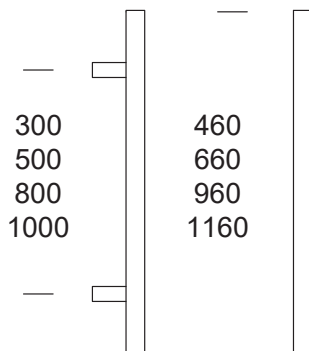

## MANIGLIONE "ROS"

Maniglione singolo

Sezione: 25x25 mm, lunghezza 1032 mm, interasse 1000 mm

Attacco per coppia o singolo maniglione incluso

Materiale: acciaio Aisi 304

**\*Articolo disponibile su ordinazione**

## MANIGLIONE "VER"

Maniglione singolo

Sezione: 25x25 mm

Attacco per coppia o singolo maniglione incluso

Materiale: acciaio Aisi 304

**\*Articolo disponibile su ordinazione**

Codice	Lunghezza	Interasse	Finitura
80080021	225 mm	200 mm	Inox satinato
80080023	225 mm	200 mm	Nero opaco 9005
80080025	325 mm	300 mm	Inox satinato
80080027	325 mm	300 mm	Nero opaco 9005
80080029	Custom - Lunghezza min. 250 max. 1500 mm		Inox satinato

## MANIGLIONE "RON"

Maniglione singolo

Sezione: 25x25 mm

Attacco per coppia o singolo maniglione incluso

Materiale: acciaio Aisi 304

**\*Articolo disponibile su ordinazione**

**\*Disponibile 20x20 e 30x30 su richiesta**

**\*Disponibile In acciaio Aisi 316L su richiesta**

| 70 |

|| ∅ 25

Codice	Lunghezza	Interasse	Finitura
80080041	460 mm	300 mm	Inox satinato
80080043	460 mm	300 mm	Nero opaco 9005
80080045	660 mm	500 mm	Inox satinato
80080047	660 mm	500 mm	Nero opaco 9005
80080049	960 mm	800 mm	Inox satinato
80080051	960 mm	800 mm	Nero opaco 9005
80080053	1160 mm	1000 mm	Inox satinato
80080055	1160 mm	1000 mm	Nero opaco 9005
80080057	Custom 25x25 - Lungh. min. 250 max. 1500 mm		Inox satinato
80080059	Custom 30x30 - Lungh. min. 501 max. 2500 mm		Inox satinato