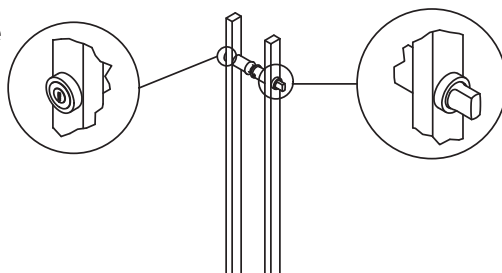

MANIGLIONI "ASH" - CON SERRATURA

Coppia di maniglioni con serratura
Sezione: 38x25 mm, lunghezza 1250 mm, interasse 1000 mm
Versione: chiave/nottolino
Pozzetto a pavimento incluso
Materiale: acciaio inox Aisi 304

*Articolo disponibile su ordinazione