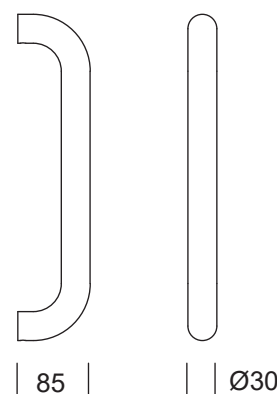

## MANIGLIONE "ROS"

Maniglione singolo

Sezione: 25x25 mm, lunghezza 1032 mm, interasse 1000 mm

Attacco per coppia o singolo maniglione incluso

Materiale: acciaio Aisi 304

**\*Articolo disponibile su ordinazione**

## MANIGLIONE "VER"

Maniglione singolo

Sezione: 25x25 mm

Attacco per coppia o singolo maniglione incluso

Materiale: acciaio Aisi 304

**\*Articolo disponibile su ordinazione**

Codice	Lunghezza	Interasse	Finitura
80080021	225 mm	200 mm	Inox satinato
80080023	225 mm	200 mm	Nero opaco 9005
80080025	325 mm	300 mm	Inox satinato
80080027	325 mm	300 mm	Nero opaco 9005
80080029	Custom - Lunghezza min. 250 max. 1500 mm		Inox satinato

## MANIGLIONI "ASH" - CON SERRATURA

Coppia di maniglioni con serratura  
 Sezione: 38x25 mm, lunghezza 1250 mm, interasse 1000 mm  
 Versione: chiave/nottolino  
 Pozzetto a pavimento incluso  
 Materiale: acciaio inox Aisi 304

## MANIGLIONE "LAN"

Maniglione singolo

Sezione: Ø30 mm

Attacco per coppia o singolo maniglione incluso

**\*Articolo disponibile su ordinazione**

Codice	Lunghezza	Interasse	Finitura
80080201	380 mm	350 mm	Inox satinato Aisi 304
80080203	380 mm	350 mm	Nero opaco 9005
80080205	530 mm	500 mm	Inox satinato Aisi 304
80080207	530 mm	500 mm	Nero opaco 9005
80080209	830 mm	800 mm	Inox satinato Aisi 304
80080211	830 mm	800 mm	Nero opaco 9005
80080213	1030 mm	1000 mm	Inox satinato Aisi 304
80080215	1030 mm	1000 mm	Nero opaco 9005
80080217	Custom - Lunghezza min. 250 max. 2000 mm		Inox satinato Aisi 304