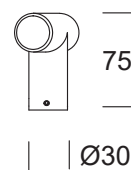

## MANIGLIONI "ASH" - CON SERRATURA

Coppia di maniglioni con serratura  
 Sezione: 38x25 mm, lunghezza 1250 mm, interasse 1000 mm  
 Versione: chiave/nottolino  
 Pozzetto a pavimento incluso  
 Materiale: acciaio inox Aisi 304

## MANIGLIONE "LAN"

Maniglione singolo

Sezione: Ø30 mm

Attacco per coppia o singolo maniglione incluso

**\*Articolo disponibile su ordinazione**

Codice	Lunghezza	Interasse	Finitura
80080201	380 mm	350 mm	Inox satinato Aisi 304
80080203	380 mm	350 mm	Nero opaco 9005
80080205	530 mm	500 mm	Inox satinato Aisi 304
80080207	530 mm	500 mm	Nero opaco 9005
80080209	830 mm	800 mm	Inox satinato Aisi 304
80080211	830 mm	800 mm	Nero opaco 9005
80080213	1030 mm	1000 mm	Inox satinato Aisi 304
80080215	1030 mm	1000 mm	Nero opaco 9005
80080217	Custom - Lunghezza min. 250 max. 2000 mm		Inox satinato Aisi 304

## MANIGLIONE "DAY"

Maniglione singolo con curvatura

Sezione: Ø30 mm

Attacco per coppia o singolo maniglione incluso

**\*Articolo disponibile su ordinazione**

**\*Disponibile in acciaio Aisi 316L su richiesta**

Codice	Lunghezza	Interasse	Finitura
80080221	460 mm	300 mm	Inox satinato Aisi 304
80080223	460 mm	300 mm	Nero opaco 9005
80080225	660 mm	500 mm	Inox satinato Aisi 304
80080227	660 mm	500 mm	Nero opaco 9005
80080229	960 mm	800 mm	Inox satinato Aisi 304
80080231	960 mm	800 mm	Nero opaco 9005
80080233	1160 mm	1000 mm	Inox satinato Aisi 304
80080235	1160 mm	1000 mm	Nero opaco 9005