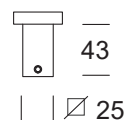

## MANIGLIONE "POT"

Maniglione singolo

Sezione: 40x20 mm

Attacco per coppia o singolo maniglione incluso

Materiale: acciaio Aisi 304

**\*Articolo disponibile su ordinazione**

| 70 |

|| 40

## MANIGLIONE "MIA"

Maniglione singolo con presa piatta

Sezione: 40x10 mm

Attacco per coppia o singolo maniglione incluso

Materiale: acciaio Aisi 304

**\*Articolo disponibile su ordinazione**

Codice	Lunghezza	Interasse	Finitura
80080031	500 mm	300 mm	Inox satinato
80080033	500 mm	300 mm	Nero opaco 9005
80080035	800 mm	600 mm	Inox satinato
80080037	800 mm	600 mm	Nero opaco 9005

## MANIGLIONE "LAS"

Maniglione singolo con presa piatta curvata

Sezione: 40x10 mm

Attacco per coppia o singolo maniglione incluso

Materiale: acciaio Aisi 304

**\*Articolo disponibile su ordinazione**

Ø 25

Codice	Lunghezza	Interasse	Finitura
80080011	504 mm	300 mm	Inox satinato
80080013	504 mm	300 mm	Nero opaco 9005
80080015	804 mm	600 mm	Inox satinato
80080017	804 mm	600 mm	Nero opaco 9005

## MANIGLIONI "ASH" - CON SERRATURA

Coppia di maniglioni con serratura  
 Sezione: 38x25 mm, lunghezza 1250 mm, interasse 1000 mm  
 Versione: chiave/nottolino  
 Pozzetto a pavimento incluso  
 Materiale: acciaio inox Aisi 304