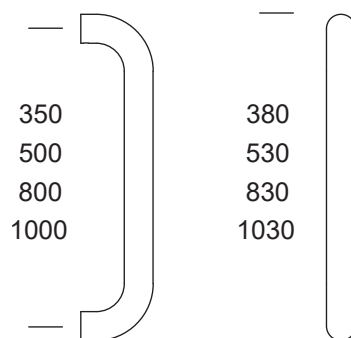

## MANIGLIONE "ROS"

Maniglione singolo

Sezione: 25x25 mm, lunghezza 1032 mm, interasse 1000 mm

Attacco per coppia o singolo maniglione incluso

Materiale: acciaio Aisi 304

**\*Articolo disponibile su ordinazione**

**\*Articolo disponibile su ordinazione**

∅ 35

38

∅ 30

Codice	Lunghezza	Interasse	Finitura
80080071	660 mm	500 mm	Inox satinato
80080073	660 mm	500 mm	Nero opaco 9005
80080075	1160 mm	1000 mm	Inox satinato
80080077	1160 mm	1000 mm	Nero opaco 9005
80080079	1660 mm	1500 mm	Inox satinato
80080081	1660 mm	1500 mm	Nero opaco 9005

## MANIGLIONI "ASH" - CON SERRATURA

Coppia di maniglioni con serratura  
 Sezione: 38x25 mm, lunghezza 1250 mm, interasse 1000 mm  
 Versione: chiave/nottolino  
 Pozzetto a pavimento incluso  
 Materiale: acciaio inox Aisi 304

## MANIGLIONE "LAN"

Maniglione singolo

Sezione: Ø30 mm

Attacco per coppia o singolo maniglione incluso

**\*Articolo disponibile su ordinazione**

Codice	Lunghezza	Interasse	Finitura
80080201	380 mm	350 mm	Inox satinato Aisi 304
80080203	380 mm	350 mm	Nero opaco 9005
80080205	530 mm	500 mm	Inox satinato Aisi 304
80080207	530 mm	500 mm	Nero opaco 9005
80080209	830 mm	800 mm	Inox satinato Aisi 304
80080211	830 mm	800 mm	Nero opaco 9005
80080213	1030 mm	1000 mm	Inox satinato Aisi 304
80080215	1030 mm	1000 mm	Nero opaco 9005
80080217	Custom - Lunghezza min. 250 max. 2000 mm		Inox satinato Aisi 304