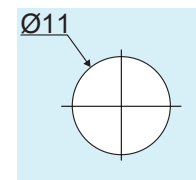

Codice	Lunghezza	Interasse	Finitura
80080221	460 mm	300 mm	Inox satinato Aisi 304
80080223	460 mm	300 mm	Nero opaco 9005
80080225	660 mm	500 mm	Inox satinato Aisi 304
80080227	660 mm	500 mm	Nero opaco 9005
80080229	960 mm	800 mm	Inox satinato Aisi 304
80080231	960 mm	800 mm	Nero opaco 9005
80080233	1160 mm	1000 mm	Inox satinato Aisi 304
80080235	1160 mm	1000 mm	Nero opaco 9005