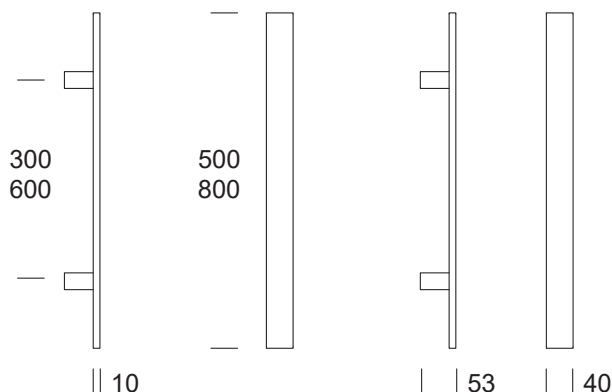

## MANIGLIONE "ROS"

Maniglione singolo

Sezione: 25x25 mm, lunghezza 1032 mm, interasse 1000 mm

Attacco per coppia o singolo maniglione incluso

Materiale: acciaio Aisi 304

**\*Articolo disponibile su ordinazione**

## MANIGLIONE "MIA"

Maniglione singolo con presa piatta

Sezione: 40x10 mm

Attacco per coppia o singolo maniglione incluso

Materiale: acciaio Aisi 304

**\*Articolo disponibile su ordinazione**

Codice	Lunghezza	Interasse	Finitura
80080031	500 mm	300 mm	Inox satinato
80080033	500 mm	300 mm	Nero opaco 9005
80080035	800 mm	600 mm	Inox satinato
80080037	800 mm	600 mm	Nero opaco 9005

## MANIGLIONE "LAS"

Maniglione singolo con presa piatta curvata

Sezione: 40x10 mm

Attacco per coppia o singolo maniglione incluso

Materiale: acciaio Aisi 304

**\*Articolo disponibile su ordinazione**

Ø 25

Codice	Lunghezza	Interasse	Finitura
80080011	504 mm	300 mm	Inox satinato
80080013	504 mm	300 mm	Nero opaco 9005
80080015	804 mm	600 mm	Inox satinato
80080017	804 mm	600 mm	Nero opaco 9005

**\*Articolo disponibile su ordinazione**

∅ 35

38

∅ 30

Codice	Lunghezza	Interasse	Finitura
80080071	660 mm	500 mm	Inox satinato
80080073	660 mm	500 mm	Nero opaco 9005
80080075	1160 mm	1000 mm	Inox satinato
80080077	1160 mm	1000 mm	Nero opaco 9005
80080079	1660 mm	1500 mm	Inox satinato
80080081	1660 mm	1500 mm	Nero opaco 9005