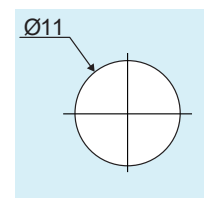

## MANIGLIONE "ROS"

Maniglione singolo

Sezione: 25x25 mm, lunghezza 1032 mm, interasse 1000 mm

Attacco per coppia o singolo maniglione incluso

Materiale: acciaio Aisi 304

**\*Articolo disponibile su ordinazione**