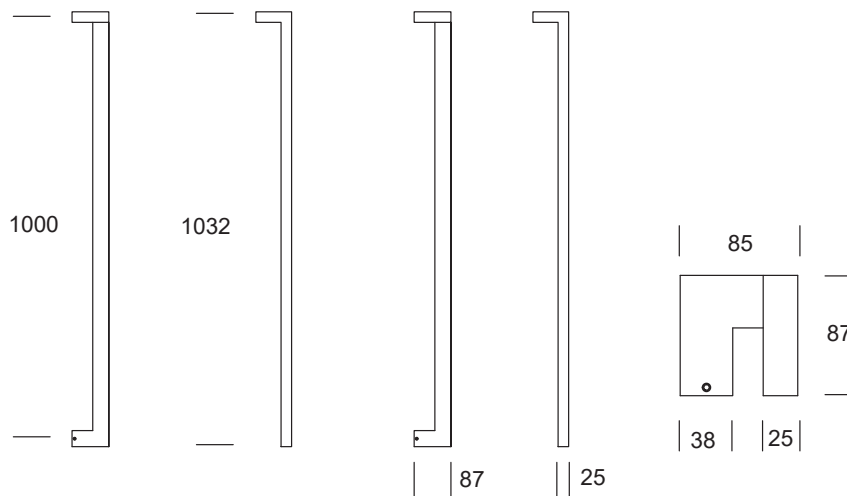

## MANIGLIONE "ROS"

Maniglione singolo

Sezione: 25x25 mm, lunghezza 1032 mm, interasse 1000 mm

Attacco per coppia o singolo maniglione incluso

Materiale: acciaio Aisi 304

**\*Articolo disponibile su ordinazione**

## MANIGLIONE "VER"

Maniglione singolo

Sezione: 25x25 mm

Attacco per coppia o singolo maniglione incluso

Materiale: acciaio Aisi 304

**\*Articolo disponibile su ordinazione**

Codice	Lunghezza	Interasse	Finitura
80080021	225 mm	200 mm	Inox satinato
80080023	225 mm	200 mm	Nero opaco 9005
80080025	325 mm	300 mm	Inox satinato
80080027	325 mm	300 mm	Nero opaco 9005
80080029	Custom - Lunghezza min. 250 max. 1500 mm		Inox satinato

**\*Disponibile In acciaio Aisi 316L su richiesta**

| 70 |

|| ∅ 25

Codice	Lunghezza	Interasse	Finitura
80080041	460 mm	300 mm	Inox satinato
80080043	460 mm	300 mm	Nero opaco 9005
80080045	660 mm	500 mm	Inox satinato
80080047	660 mm	500 mm	Nero opaco 9005
80080049	960 mm	800 mm	Inox satinato
80080051	960 mm	800 mm	Nero opaco 9005
80080053	1160 mm	1000 mm	Inox satinato
80080055	1160 mm	1000 mm	Nero opaco 9005
80080057	Custom 25x25 - Lungh. min. 250 max. 1500 mm		Inox satinato
80080059	Custom 30x30 - Lungh. min. 501 max. 2500 mm		Inox satinato

**\*Articolo disponibile su ordinazione**

∅ 35

38

∅ 30

Codice	Lunghezza	Interasse	Finitura
80080071	660 mm	500 mm	Inox satinato
80080073	660 mm	500 mm	Nero opaco 9005
80080075	1160 mm	1000 mm	Inox satinato
80080077	1160 mm	1000 mm	Nero opaco 9005
80080079	1660 mm	1500 mm	Inox satinato
80080081	1660 mm	1500 mm	Nero opaco 9005