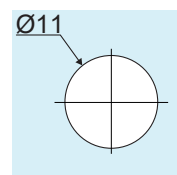

## MANIGLIONE "MIA"

Maniglione singolo con presa piatta

Sezione: 40x10 mm

Attacco per coppia o singolo maniglione incluso

Materiale: acciaio Aisi 304

**\*Articolo disponibile su ordinazione**

Codice	Lunghezza	Interasse	Finitura
80080031	500 mm	300 mm	Inox satinato
80080033	500 mm	300 mm	Nero opaco 9005
80080035	800 mm	600 mm	Inox satinato
80080037	800 mm	600 mm	Nero opaco 9005

## MANIGLIONE "LAS"

Maniglione singolo con presa piatta curvata

Sezione: 40x10 mm

Attacco per coppia o singolo maniglione incluso

Materiale: acciaio Aisi 304

**\*Articolo disponibile su ordinazione**

Ø 25

Codice	Lunghezza	Interasse	Finitura
80080011	504 mm	300 mm	Inox satinato
80080013	504 mm	300 mm	Nero opaco 9005
80080015	804 mm	600 mm	Inox satinato
80080017	804 mm	600 mm	Nero opaco 9005