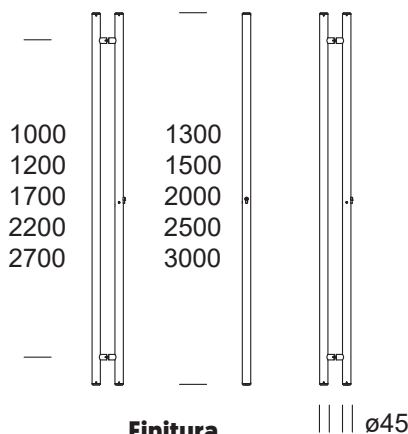

## MANIGLIONE "ROS"

Maniglione singolo

Sezione: 25x25 mm, lunghezza 1032 mm, interasse 1000 mm

Attacco per coppia o singolo maniglione incluso

Materiale: acciaio Aisi 304

**\*Articolo disponibile su ordinazione**

## MANIGLIONE "VER"

Maniglione singolo

Sezione: 25x25 mm

Attacco per coppia o singolo maniglione incluso

Materiale: acciaio Aisi 304

**\*Articolo disponibile su ordinazione**

Codice	Lunghezza	Interasse	Finitura
80080021	225 mm	200 mm	Inox satinato
80080023	225 mm	200 mm	Nero opaco 9005
80080025	325 mm	300 mm	Inox satinato
80080027	325 mm	300 mm	Nero opaco 9005
80080029	Custom - Lunghezza min. 250 max. 1500 mm		Inox satinato

## MANIGLIONE "RON"

Maniglione singolo

Sezione: 25x25 mm

Attacco per coppia o singolo maniglione incluso

Materiale: acciaio Aisi 304

**\*Articolo disponibile su ordinazione**

**\*Disponibile 20x20 e 30x30 su richiesta**

## MANIGLIONI "ROI" - CON SERRATURA

Coppia di maniglioni con serratura

Sezione: Ø45 mm

Versione: chiave interna

Pozzetto a pavimento incluso

**\*Articolo disponibile su ordinazione**

**\*Disponibile su richiesta con perno superiore per misure maggiori a 2000 mm**