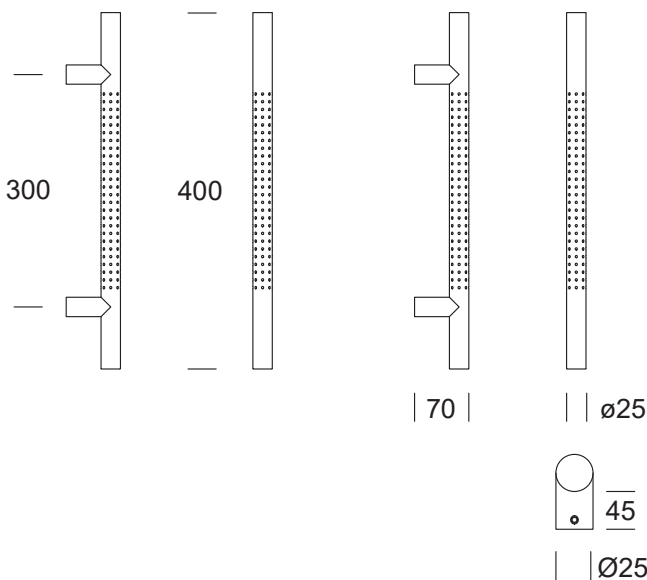

MANIGLIONE "POIS"

Maniglione singolo

Sezione: Ø25 mm

Attacco per coppia o singolo maniglione incluso

Materiale: acciaio inox Aisi 304

*Articolo disponibile su ordinazione