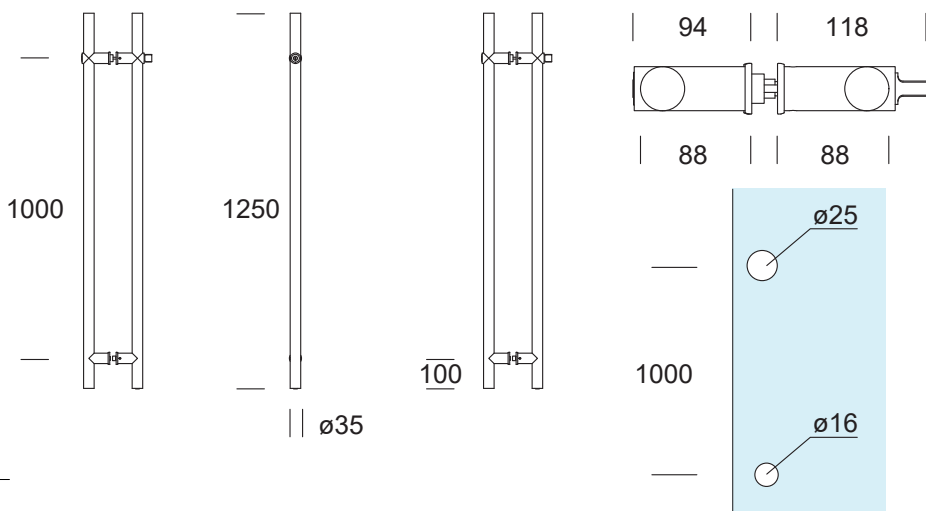

## MANIGLIONE "ROS"

Maniglione singolo

Sezione: 25x25 mm, lunghezza 1032 mm, interasse 1000 mm

Attacco per coppia o singolo maniglione incluso

Materiale: acciaio Aisi 304

**\*Articolo disponibile su ordinazione**

## MANIGLIONE "VER"

Maniglione singolo

Sezione: 25x25 mm

Attacco per coppia o singolo maniglione incluso

Materiale: acciaio Aisi 304

**\*Articolo disponibile su ordinazione**

Codice	Lunghezza	Interasse	Finitura
80080021	225 mm	200 mm	Inox satinato
80080023	225 mm	200 mm	Nero opaco 9005
80080025	325 mm	300 mm	Inox satinato
80080027	325 mm	300 mm	Nero opaco 9005
80080029	Custom - Lunghezza min. 250 max. 1500 mm		Inox satinato

## MANIGLIONE "RON"

Maniglione singolo

Sezione: 25x25 mm

Attacco per coppia o singolo maniglione incluso

Materiale: acciaio Aisi 304

**\*Articolo disponibile su ordinazione**

**\*Disponibile 20x20 e 30x30 su richiesta**

## MANIGLIONI "LIN" - CON SERRATURA

Coppia di maniglioni con serratura

Sezione: Ø35 mm

Versione: chiave/nottolino

Pozzetto a pavimento incluso

Materiale: acciaio inox Aisi 304

**\*Articolo disponibile su ordinazione**