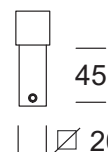

## MANIGLIONE "VER"

Maniglione singolo

Sezione: 25x25 mm

Attacco per coppia o singolo maniglione incluso

Materiale: acciaio Aisi 304

**\*Articolo disponibile su ordinazione**

Codice	Lunghezza	Interasse	Finitura
80080021	225 mm	200 mm	Inox satinato
80080023	225 mm	200 mm	Nero opaco 9005
80080025	325 mm	300 mm	Inox satinato
80080027	325 mm	300 mm	Nero opaco 9005
80080029	Custom - Lunghezza min. 250 max. 1500 mm		Inox satinato

## MANIGLIONE "RON"

Maniglione singolo

Sezione: 25x25 mm

Attacco per coppia o singolo maniglione incluso

Materiale: acciaio Aisi 304

**\*Articolo disponibile su ordinazione**

**\*Disponibile 20x20 e 30x30 su richiesta**

**\*Disponibile In acciaio Aisi 316L su richiesta**

| 70 |

|| ∅ 25

Codice	Lunghezza	Interasse	Finitura
80080041	460 mm	300 mm	Inox satinato
80080043	460 mm	300 mm	Nero opaco 9005
80080045	660 mm	500 mm	Inox satinato
80080047	660 mm	500 mm	Nero opaco 9005
80080049	960 mm	800 mm	Inox satinato
80080051	960 mm	800 mm	Nero opaco 9005
80080053	1160 mm	1000 mm	Inox satinato
80080055	1160 mm	1000 mm	Nero opaco 9005
80080057	Custom 25x25 - Lungh. min. 250 max. 1500 mm		Inox satinato
80080059	Custom 30x30 - Lungh. min. 501 max. 2500 mm		Inox satinato