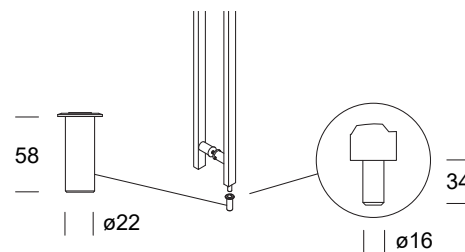

MANIGLIONI "ASH" - CON SERRATURA

Coppia di maniglioni con serratura
Sezione: 38x25 mm, lunghezza 1250 mm, interasse 1000 mm
Versione: chiave/nottolino
Pozzetto a pavimento incluso
Materiale: acciaio inox Aisi 304

*Articolo disponibile su ordinazione