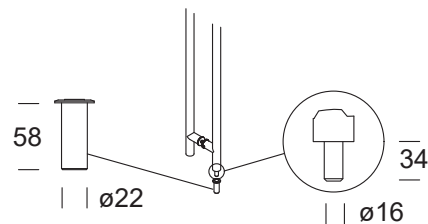

## MANIGLIONE "ROS"

Maniglione singolo

Sezione: 25x25 mm, lunghezza 1032 mm, interasse 1000 mm

Attacco per coppia o singolo maniglione incluso

Materiale: acciaio Aisi 304

**\*Articolo disponibile su ordinazione**

## MANIGLIONE "VER"

Maniglione singolo

Sezione: 25x25 mm

Attacco per coppia o singolo maniglione incluso

Materiale: acciaio Aisi 304

**\*Articolo disponibile su ordinazione**

Codice	Lunghezza	Interasse	Finitura
80080021	225 mm	200 mm	Inox satinato
80080023	225 mm	200 mm	Nero opaco 9005
80080025	325 mm	300 mm	Inox satinato
80080027	325 mm	300 mm	Nero opaco 9005
80080029	Custom - Lunghezza min. 250 max. 1500 mm		Inox satinato

## MANIGLIONE "RON"

Maniglione singolo

Sezione: 25x25 mm

Attacco per coppia o singolo maniglione incluso

Materiale: acciaio Aisi 304

**\*Articolo disponibile su ordinazione**

**\*Disponibile 20x20 e 30x30 su richiesta**

## MANIGLIONI "LIN" - CON SERRATURA

Coppia di maniglioni con serratura

Sezione: Ø35 mm

Versione: chiave/nottolino

Pozzetto a pavimento incluso

Materiale: acciaio inox Aisi 304

**\*Articolo disponibile su ordinazione**