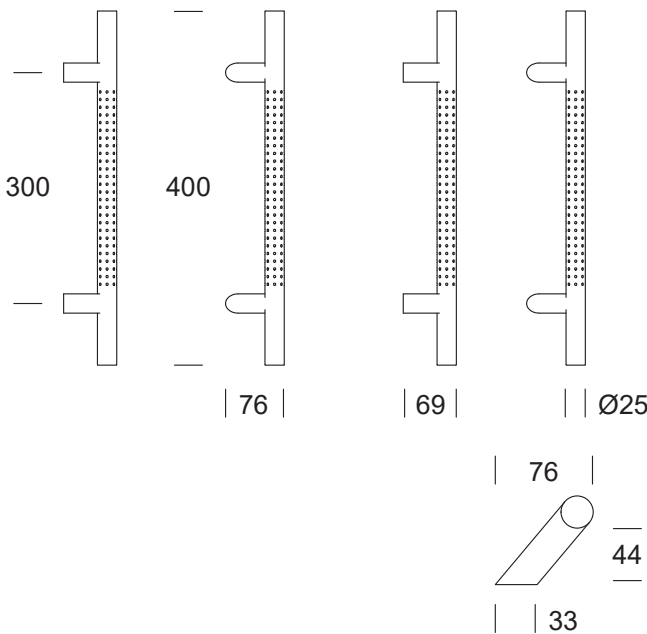

## MANIGLIONE "ROS"

Maniglione singolo

Sezione: 25x25 mm, lunghezza 1032 mm, interasse 1000 mm

Attacco per coppia o singolo maniglione incluso

Materiale: acciaio Aisi 304

**\*Articolo disponibile su ordinazione**

## MANIGLIONE "VER"

Maniglione singolo

Sezione: 25x25 mm

Attacco per coppia o singolo maniglione incluso

Materiale: acciaio Aisi 304

**\*Articolo disponibile su ordinazione**

Codice	Lunghezza	Interasse	Finitura
80080021	225 mm	200 mm	Inox satinato
80080023	225 mm	200 mm	Nero opaco 9005
80080025	325 mm	300 mm	Inox satinato
80080027	325 mm	300 mm	Nero opaco 9005
80080029	Custom - Lunghezza min. 250 max. 1500 mm		Inox satinato

## MANIGLIONE "RON"

Maniglione singolo

Sezione: 25x25 mm

Attacco per coppia o singolo maniglione incluso

Materiale: acciaio Aisi 304

**\*Articolo disponibile su ordinazione**

**\*Disponibile 20x20 e 30x30 su richiesta**

### MANIGLIONE "POIS-S"

Maniglione singolo con attacchi obliqui

Sezione: Ø25 mm

Attacco per coppia o singolo maniglione incluso

Materiale: acciaio inox Aisi 304

**\*Articolo disponibile su ordinazione**

**Codice**