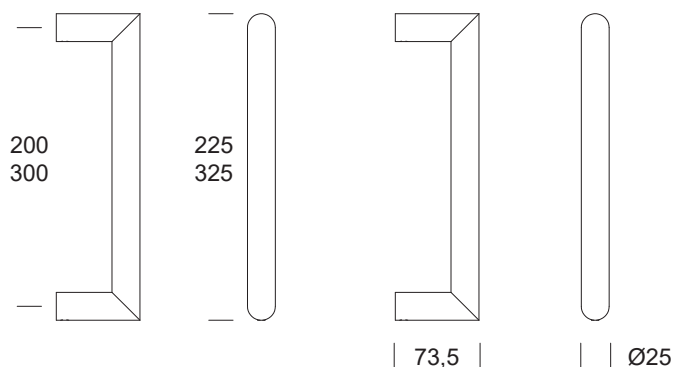

## MANIGLIONE "ROS"

Maniglione singolo

Sezione: 25x25 mm, lunghezza 1032 mm, interasse 1000 mm

Attacco per coppia o singolo maniglione incluso

Materiale: acciaio Aisi 304

**\*Articolo disponibile su ordinazione**

## MANIGLIONE "VER"

Maniglione singolo

Sezione: 25x25 mm

Attacco per coppia o singolo maniglione incluso

Materiale: acciaio Aisi 304

**\*Articolo disponibile su ordinazione**

Codice	Lunghezza	Interasse	Finitura
80080021	225 mm	200 mm	Inox satinato
80080023	225 mm	200 mm	Nero opaco 9005
80080025	325 mm	300 mm	Inox satinato
80080027	325 mm	300 mm	Nero opaco 9005
80080029	Custom - Lunghezza min. 250 max. 1500 mm		Inox satinato

## MANIGLIONE "RON"

Maniglione singolo

Sezione: 25x25 mm

Attacco per coppia o singolo maniglione incluso

Materiale: acciaio Aisi 304

**\*Articolo disponibile su ordinazione**

**\*Disponibile 20x20 e 30x30 su richiesta**

## MANIGLIONE "OBI"

Maniglione singolo

Sezione: Ø25 mm

Materiale: acciaio Aisi 304

Attacco per coppia o singolo maniglione incluso

**\*Articolo disponibile su ordinazione**

Codice	Lunghezza	Interasse	Finitura
80080251	225 mm	200 mm	Inox satinato
80080253	225 mm	200 mm	Nero opaco 9005
80080255	325 mm	300 mm	Inox satinato
80080257	325 mm	300 mm	Nero opaco 9005
80080259	Custom - Lunghezza min. 250 max. 1000 mm		Inox satinato Aisi 304