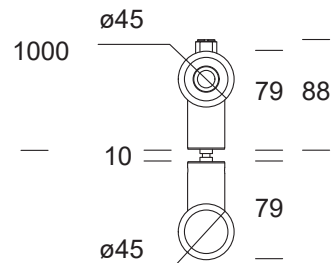

## MANIGLIONE "ROS"

Maniglione singolo

Sezione: 25x25 mm, lunghezza 1032 mm, interasse 1000 mm

Attacco per coppia o singolo maniglione incluso

Materiale: acciaio Aisi 304

**\*Articolo disponibile su ordinazione**

## MANIGLIONE "VER"

Maniglione singolo

Sezione: 25x25 mm

Attacco per coppia o singolo maniglione incluso

Materiale: acciaio Aisi 304

**\*Articolo disponibile su ordinazione**

Codice	Lunghezza	Interasse	Finitura
80080021	225 mm	200 mm	Inox satinato
80080023	225 mm	200 mm	Nero opaco 9005
80080025	325 mm	300 mm	Inox satinato
80080027	325 mm	300 mm	Nero opaco 9005
80080029	Custom - Lunghezza min. 250 max. 1500 mm		Inox satinato

## MANIGLIONI "LIN" - CON SERRATURA

Coppia di maniglioni con serratura

Sezione: Ø35 mm

Versione: chiave/nottolino

Pozzetto a pavimento incluso

Materiale: acciaio inox Aisi 304

**\*Articolo disponibile su ordinazione**

## MANIGLIONI "ROI" - CON SERRATURA

Coppia di maniglioni con serratura

Sezione: Ø45 mm

Versione: chiave interna

Pozzetto a pavimento incluso

**\*Articolo disponibile su ordinazione**

**\*Disponibile su richiesta con perno superiore per misure maggiori a 2000 mm**