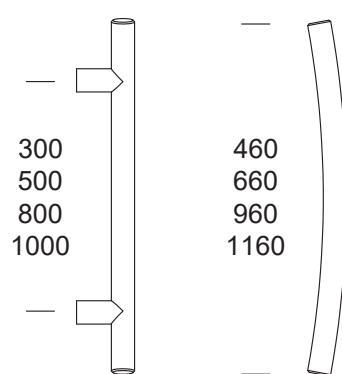

## MANIGLIONE "ROS"

Maniglione singolo

Sezione: 25x25 mm, lunghezza 1032 mm, interasse 1000 mm

Attacco per coppia o singolo maniglione incluso

Materiale: acciaio Aisi 304

**\*Articolo disponibile su ordinazione**

## MANIGLIONI "ASH" - CON SERRATURA

Coppia di maniglioni con serratura  
 Sezione: 38x25 mm, lunghezza 1250 mm, interasse 1000 mm  
 Versione: chiave/nottolino  
 Pozzetto a pavimento incluso  
 Materiale: acciaio inox Aisi 304

## MANIGLIONE "LAN"

Maniglione singolo

Sezione: Ø30 mm

Attacco per coppia o singolo maniglione incluso

**\*Articolo disponibile su ordinazione**

Codice	Lunghezza	Interasse	Finitura
80080201	380 mm	350 mm	Inox satinato Aisi 304
80080203	380 mm	350 mm	Nero opaco 9005
80080205	530 mm	500 mm	Inox satinato Aisi 304
80080207	530 mm	500 mm	Nero opaco 9005
80080209	830 mm	800 mm	Inox satinato Aisi 304
80080211	830 mm	800 mm	Nero opaco 9005
80080213	1030 mm	1000 mm	Inox satinato Aisi 304
80080215	1030 mm	1000 mm	Nero opaco 9005
80080217	Custom - Lunghezza min. 250 max. 2000 mm		Inox satinato Aisi 304

Codice	Lunghezza	Interasse	Finitura
80080221	460 mm	300 mm	Inox satinato Aisi 304
80080223	460 mm	300 mm	Nero opaco 9005
80080225	660 mm	500 mm	Inox satinato Aisi 304
80080227	660 mm	500 mm	Nero opaco 9005
80080229	960 mm	800 mm	Inox satinato Aisi 304
80080231	960 mm	800 mm	Nero opaco 9005
80080233	1160 mm	1000 mm	Inox satinato Aisi 304
80080235	1160 mm	1000 mm	Nero opaco 9005