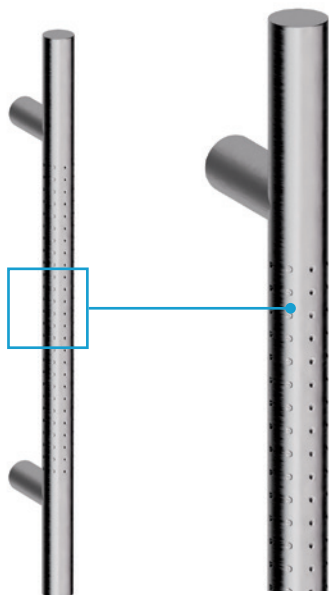

## MANIGLIONE "ROS"

Maniglione singolo

Sezione: 25x25 mm, lunghezza 1032 mm, interasse 1000 mm

Attacco per coppia o singolo maniglione incluso

Materiale: acciaio Aisi 304

**\*Articolo disponibile su ordinazione**

## MANIGLIONE "OBI"

Maniglione singolo

Sezione: Ø25 mm

Materiale: acciaio Aisi 304

Attacco per coppia o singolo maniglione incluso

**\*Articolo disponibile su ordinazione**

Codice	Lunghezza	Interasse	Finitura
80080251	225 mm	200 mm	Inox satinato
80080253	225 mm	200 mm	Nero opaco 9005
80080255	325 mm	300 mm	Inox satinato
80080257	325 mm	300 mm	Nero opaco 9005
80080259	Custom - Lunghezza min. 250 max. 1000 mm		Inox satinato Aisi 304

### MANIGLIONE "POIS"

Maniglione singolo

Sezione: Ø25 mm

Attacco per coppia o singolo maniglione incluso

Materiale: acciaio inox Aisi 304

**\*Articolo disponibile su ordinazione**

**Codice**

80080261