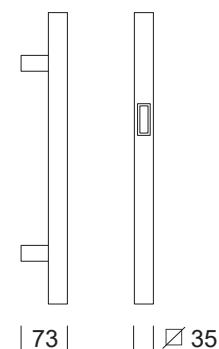

MANIGLIONE "XT"

Maniglione singolo con lettore biometrico Ekey
Sezione: 35x35 mm
Lettore di impronte e cavo da 1200 mm inclusi
Attacco per coppia o singolo maniglione incluso
Materiale: acciaio Aisi 304

*Articolo disponibile su ordinazione