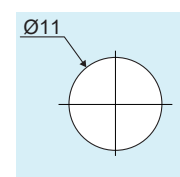

## MANIGLIONE "VER"

Maniglione singolo

Sezione: 25x25 mm

Attacco per coppia o singolo maniglione incluso

Materiale: acciaio Aisi 304

**\*Articolo disponibile su ordinazione**

Codice	Lunghezza	Interasse	Finitura
80080021	225 mm	200 mm	Inox satinato
80080023	225 mm	200 mm	Nero opaco 9005
80080025	325 mm	300 mm	Inox satinato
80080027	325 mm	300 mm	Nero opaco 9005
80080029	Custom - Lunghezza min. 250 max. 1500 mm		Inox satinato

## MANIGLIONE "RON"

Maniglione singolo

Sezione: 25x25 mm

Attacco per coppia o singolo maniglione incluso

Materiale: acciaio Aisi 304

**\*Articolo disponibile su ordinazione**

**\*Disponibile 20x20 e 30x30 su richiesta**