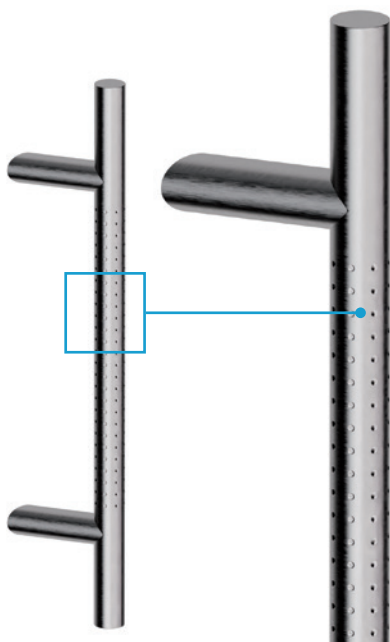

## MANIGLIONE "ROS"

Maniglione singolo

Sezione: 25x25 mm, lunghezza 1032 mm, interasse 1000 mm

Attacco per coppia o singolo maniglione incluso

Materiale: acciaio Aisi 304

**\*Articolo disponibile su ordinazione**

### MANIGLIONE "POIS-S"

Maniglione singolo con attacchi obliqui

Sezione: Ø25 mm

Attacco per coppia o singolo maniglione incluso

Materiale: acciaio inox Aisi 304

**\*Articolo disponibile su ordinazione**

**Codice**

## MANIGLIONI "LIN" - CON SERRATURA

Coppia di maniglioni con serratura

Sezione: Ø35 mm

Versione: chiave/nottolino

Pozzetto a pavimento incluso

Materiale: acciaio inox Aisi 304

**\*Articolo disponibile su ordinazione**