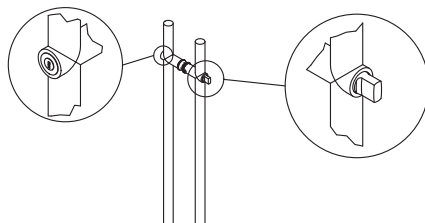

## MANIGLIONE "ROS"

Maniglione singolo

Sezione: 25x25 mm, lunghezza 1032 mm, interasse 1000 mm

Attacco per coppia o singolo maniglione incluso

Materiale: acciaio Aisi 304

**\*Articolo disponibile su ordinazione**

## MANIGLIONE "RON"

Maniglione singolo

Sezione: 25x25 mm

Attacco per coppia o singolo maniglione incluso

Materiale: acciaio Aisi 304

**\*Articolo disponibile su ordinazione**

**\*Disponibile 20x20 e 30x30 su richiesta**

## MANIGLIONI "LIN" - CON SERRATURA

Coppia di maniglioni con serratura

Sezione: Ø35 mm

Versione: chiave/nottolino

Pozzetto a pavimento incluso

Materiale: acciaio inox Aisi 304

**\*Articolo disponibile su ordinazione**

## MANIGLIONI "ROI" - CON SERRATURA

Coppia di maniglioni con serratura

Sezione: Ø45 mm

Versione: chiave interna

Pozzetto a pavimento incluso

**\*Articolo disponibile su ordinazione**

**\*Disponibile su richiesta con perno superiore per misure maggiori a 2000 mm**