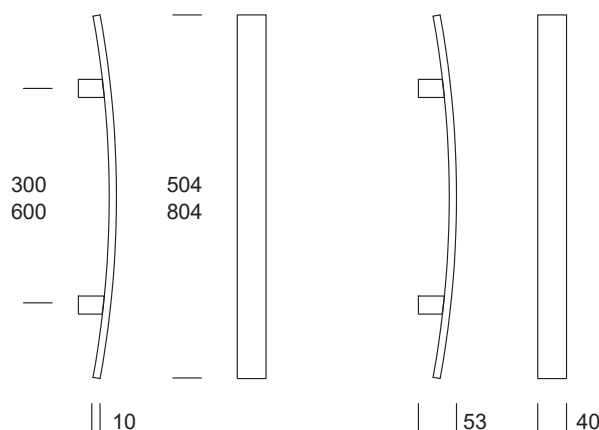

## MANIGLIONE "ROS"

Maniglione singolo

Sezione: 25x25 mm, lunghezza 1032 mm, interasse 1000 mm

Attacco per coppia o singolo maniglione incluso

Materiale: acciaio Aisi 304

**\*Articolo disponibile su ordinazione**

## MANIGLIONE "LAS"

Maniglione singolo con presa piatta curvata

Sezione: 40x10 mm

Attacco per coppia o singolo maniglione incluso

Materiale: acciaio Aisi 304

**\*Articolo disponibile su ordinazione**

Ø 25

Codice	Lunghezza	Interasse	Finitura
80080011	504 mm	300 mm	Inox satinato
80080013	504 mm	300 mm	Nero opaco 9005
80080015	804 mm	600 mm	Inox satinato
80080017	804 mm	600 mm	Nero opaco 9005

**\*Articolo disponibile su ordinazione**

∅ 35

38

∅ 30

Codice	Lunghezza	Interasse	Finitura
80080071	660 mm	500 mm	Inox satinato
80080073	660 mm	500 mm	Nero opaco 9005
80080075	1160 mm	1000 mm	Inox satinato
80080077	1160 mm	1000 mm	Nero opaco 9005
80080079	1660 mm	1500 mm	Inox satinato
80080081	1660 mm	1500 mm	Nero opaco 9005

## MANIGLIONI "ASH" - CON SERRATURA

Coppia di maniglioni con serratura  
 Sezione: 38x25 mm, lunghezza 1250 mm, interasse 1000 mm  
 Versione: chiave/nottolino  
 Pozzetto a pavimento incluso  
 Materiale: acciaio inox Aisi 304