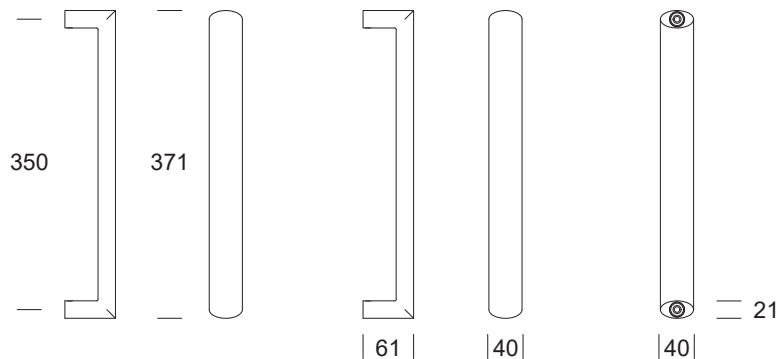

MANIGLIONE "MOS"

Maniglione singolo

Sezione ellittica: 40x22 mm

Attacco per coppia o singolo maniglione incluso

*Articolo disponibile su ordinazione

Codice	Finitura
80080241	Inox satinato Aisi 304
80080243	Inox satinato Aisi 316L
80080245	Nero opaco 9005

MANIGLIONE "OBI"

Maniglione singolo

Sezione: Ø25 mm

Materiale: acciaio Aisi 304

Attacco per coppia o singolo maniglione incluso

*Articolo disponibile su ordinazione