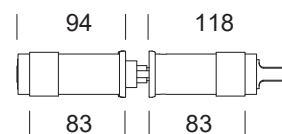

MANIGLIONI "ASH" - CON SERRATURA

Coppia di maniglioni con serratura
Sezione: 38x25 mm, lunghezza 1250 mm, interasse 1000 mm
Versione: chiave/nottolino
Pozzetto a pavimento incluso
Materiale: acciaio inox Aisi 304

*Articolo disponibile su ordinazione