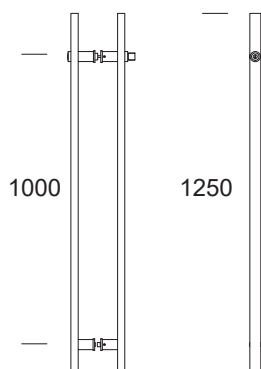

MANIGLIONI "ASH" - CON SERRATURA

Coppia di maniglioni con serratura
Sezione: 38x25 mm, lunghezza 1250 mm, interasse 1000 mm
Versione: chiave/nottolino
Pozzetto a pavimento incluso
Materiale: acciaio inox Aisi 304

*Articolo disponibile su ordinazione