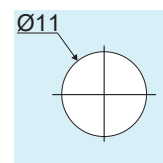

## MANIGLIONE "OBI"

Maniglione singolo

Sezione: Ø25 mm

Materiale: acciaio Aisi 304

Attacco per coppia o singolo maniglione incluso

**\*Articolo disponibile su ordinazione**

Codice	Lunghezza	Interasse	Finitura
80080251	225 mm	200 mm	Inox satinato
80080253	225 mm	200 mm	Nero opaco 9005
80080255	325 mm	300 mm	Inox satinato
80080257	325 mm	300 mm	Nero opaco 9005
80080259	Custom - Lunghezza min. 250 max. 1000 mm		Inox satinato Aisi 304