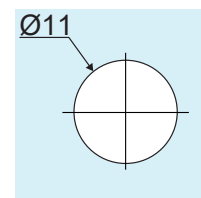

## MANIGLIONE "RON"

Maniglione singolo

Sezione: 25x25 mm

Attacco per coppia o singolo maniglione incluso

Materiale: acciaio Aisi 304

**\*Articolo disponibile su ordinazione**

**\*Disponibile 20x20 e 30x30 su richiesta**

**\*Disponibile In acciaio Aisi 316L su richiesta**

| 70 |

|| ∅ 25

Codice	Lunghezza	Interasse	Finitura
80080041	460 mm	300 mm	Inox satinato
80080043	460 mm	300 mm	Nero opaco 9005
80080045	660 mm	500 mm	Inox satinato
80080047	660 mm	500 mm	Nero opaco 9005
80080049	960 mm	800 mm	Inox satinato
80080051	960 mm	800 mm	Nero opaco 9005
80080053	1160 mm	1000 mm	Inox satinato
80080055	1160 mm	1000 mm	Nero opaco 9005
80080057	Custom 25x25 - Lungh. min. 250 max. 1500 mm		Inox satinato
80080059	Custom 30x30 - Lungh. min. 501 max. 2500 mm		Inox satinato

## MANIGLIONE "POT"

Maniglione singolo

Sezione: 40x20 mm

Attacco per coppia o singolo maniglione incluso

Materiale: acciaio Aisi 304

**\*Articolo disponibile su ordinazione**

| 70 |

|| 40