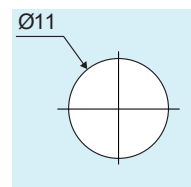

## MANIGLIONE "MIA"

Maniglione singolo con presa piatta

Sezione: 40x10 mm

Attacco per coppia o singolo maniglione incluso

Materiale: acciaio Aisi 304

**\*Articolo disponibile su ordinazione**

Codice	Lunghezza	Interasse	Finitura
80080031	500 mm	300 mm	Inox satinato
80080033	500 mm	300 mm	Nero opaco 9005
80080035	800 mm	600 mm	Inox satinato
80080037	800 mm	600 mm	Nero opaco 9005

## MANIGLIONE "LAS"

Maniglione singolo con presa piatta curvata

Sezione: 40x10 mm

Attacco per coppia o singolo maniglione incluso

Materiale: acciaio Aisi 304

**\*Articolo disponibile su ordinazione**

Ø 25

Codice	Lunghezza	Interasse	Finitura
80080011	504 mm	300 mm	Inox satinato
80080013	504 mm	300 mm	Nero opaco 9005
80080015	804 mm	600 mm	Inox satinato
80080017	804 mm	600 mm	Nero opaco 9005

## MANIGLIONE "XT"

Maniglione singolo con lettore biometrico Ekey  
 Sezione: 35x35 mm  
 Lettore di impronte e cavo da 1200 mm inclusi  
 Attacco per coppia o singolo maniglione incluso  
 Materiale: acciaio Aisi 304