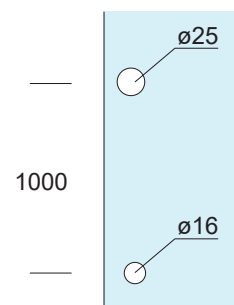

MANIGLIONI "ASH" - CON SERRATURA

Coppia di maniglioni con serratura
Sezione: 38x25 mm, lunghezza 1250 mm, interasse 1000 mm
Versione: chiave/nottolino
Pozzetto a pavimento incluso
Materiale: acciaio inox Aisi 304

*Articolo disponibile su ordinazione